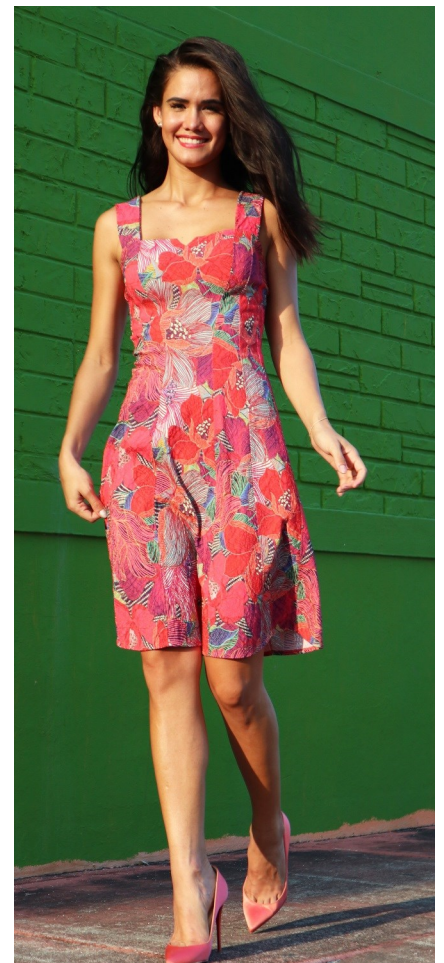

LAU-839 $104